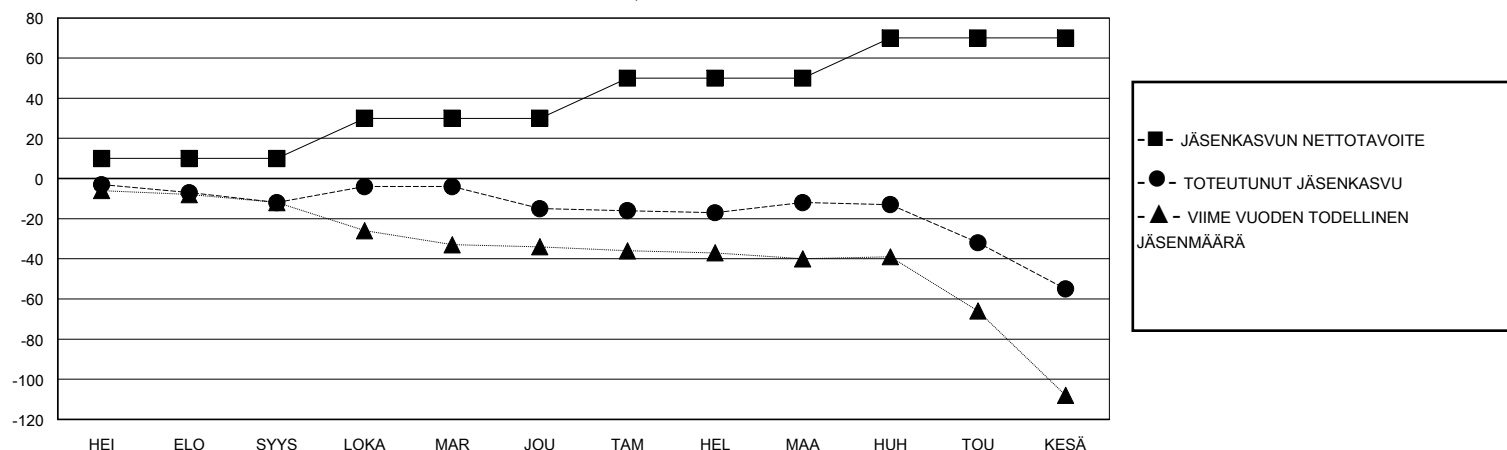

MONTHLY MEMBERSHIP PROGRESS REPORT

District 107 M

Results as of: 6/30/2024

GMT:

SIJAINTI FINLAND

GMT VAALIPIIRI

Klubit				jäsentä			
TULOKSET 2023-2024				TULOKSET 2023-2024			
NELJÄNNES	UUDEN KLUBIN TAVOITE	UUDET KLUBIT	LOPETETUT KLUBIT	NELJÄNNES	JÄSENKASVUN NETTOTAHOITE	TOTEUTUNUT JÄSENKASVU	POISTETUT JÄSENET (mukaan lukien siirrot)
HEI/ELO/SYYS	0	0	2	HEI/ELO/SYYS	10	13	24
LOKA/MAR/JOU	0	0	0	LOKA/MAR/JOU	20	28	27
TAM/HEL/MAA	0	0	0	TAM/HEL/MAA	20	24	21
HUH/TOU/KESÄ	1	0	2	HUH/TOU/KESÄ	20	15	58

TAVOITTEET JA UUDET KLUBIT, KUMULATIIVINEN

TAVOITTEET JA JÄSENET, KUMULATIIVINEN

LAKKAUTETUT KLUBIT: 4

35 CLUBS OF 59 LISÄNNY YHDEN TAI USEAMMAN UUTTA JÄSENTÄ

SUKUPUOLIJAKAUMA

MIES 1,001 (78.33%)
NAINEN 277 (21.67%)