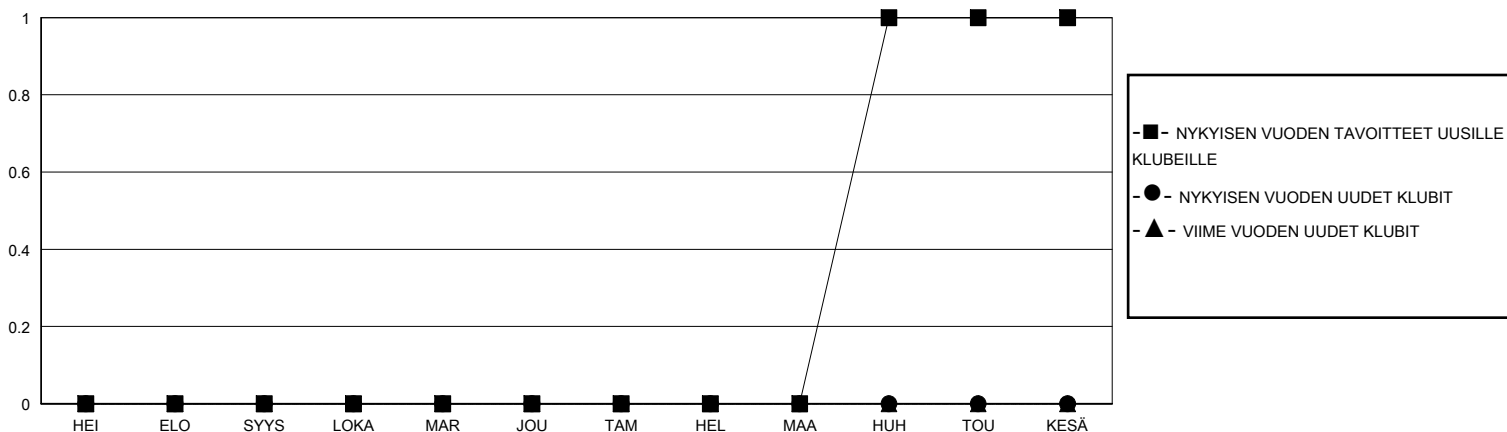

MONTHLY MEMBERSHIP PROGRESS REPORT

District 107 M

Results as of: 6/30/2024

GMT:

SIJAINTI FINLAND

GMT VAALIPIIRI

Klubit				jäsentä			
TULOKSET 2023-2024				TULOKSET 2023-2024			
NELJÄNNES	UUDEN KLUBIN TAVOITE	UUDET KLUBIT	LOPETETUT KLUBIT	NELJÄNNES	JÄSENKASVUN NETTOTAHOITE	TOTEUTUNUT JÄSENKASVU	POISTETUT JÄSENET (mukaan lukien siirrot)
HEI/ELO/SYYS	0	0	2	HEI/ELO/SYYS	10	13	24
LOKA/MAR/JOU	0	0	0	LOKA/MAR/JOU	20	28	27
TAM/HEL/MAA	0	0	0	TAM/HEL/MAA	20	24	21
HUH/TOU/KESÄ	1	0	2	HUH/TOU/KESÄ	20	15	58

TAVOITTEET JA UUDET KLUBIT, KUMULATIIVINEN

TAVOITTEET JA JÄSENET, KUMULATIIVINEN

LAKKAUTETUT KLUBIT: 4

35 CLUBS OF 59 LISÄNNY YHDEN TAI USEAMMAN UUTTA JÄSENTÄ

SUKUPUOLIJAKAUMA

MIES 1,001 (78.33%)
NAINEN 277 (21.67%)